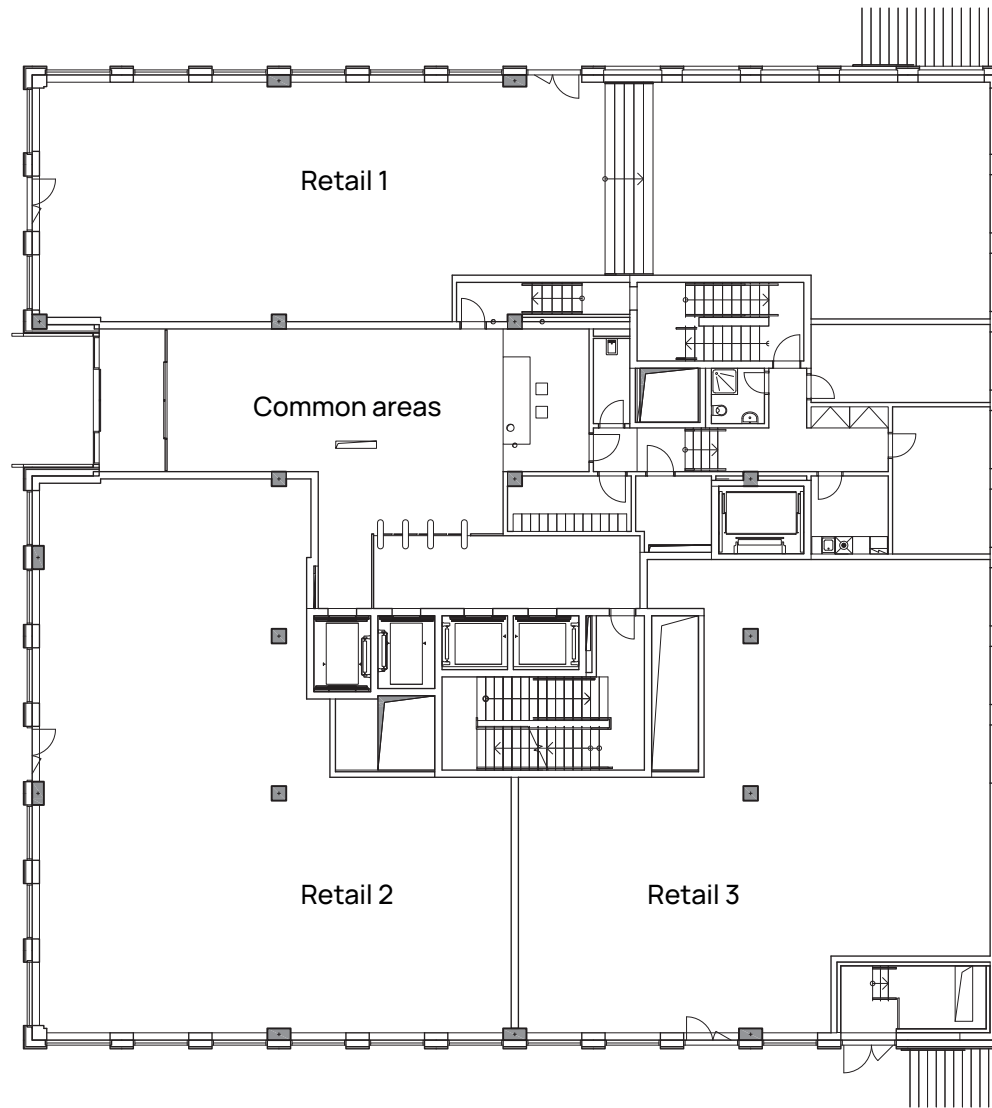

1ST FLOOR

 **Retail 1**
Area 239 m² + 88 m²

 **Retail 2**
Area 240 m²

 **Retail 3**
Area 205 m²

 **Common areas**

Developer:
J & T REAL ESTATE CZ, a.s.
Sokolovská 700/113a
186 00 Praha 8 - Karlín
Tel/fax: +420 221 710 561
E-mail: info@jtre.cz